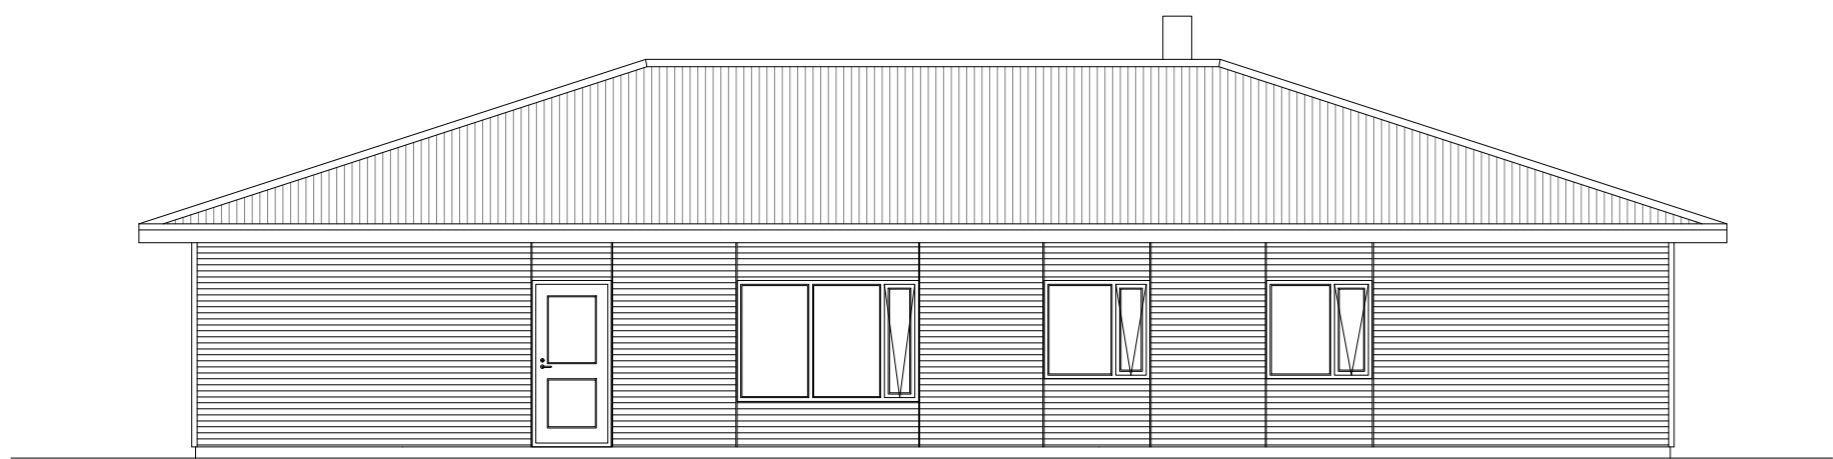

Snið A-A
1:100

Ásýnd suður
1:100

Ásýnd vestur
1:100

Ásýnd norður
1:100

Ásýnd austur
1:100

LÝSING

C	C	SHS	00/00/22
B	B	SHS	00/00/22
A	A	SHS	00/00/22
BRE:	LÝSING:	AF:	DAGS:
STABA:		Nýbygging	

Steindór Hinrik Stefánsson
kt.0510695019
Hátún 5, 735 Eskifjörður
+3544761188
+3548476091
steindor.hinrik@gmail.com

VERKKAUPI: Erna Ragnhildur Gísladóttir
kt:191174-5429
Kirkjubraut 7
780 Höfn

TEIKNAD AF: Steindór Hinrik Stefánsson
Arkitekt FAÍ

STADUR: Svínafell

TITILL: Útlit og snið

MÁL Á A2: 1:100	DAGS: 01.11.2022	TEIKNAD AF: SHS	ATHUGAD: SHS
VERKEFNI NR: 2022-8	TEIKNING NR: A2/01A	YFIRFARID: -	