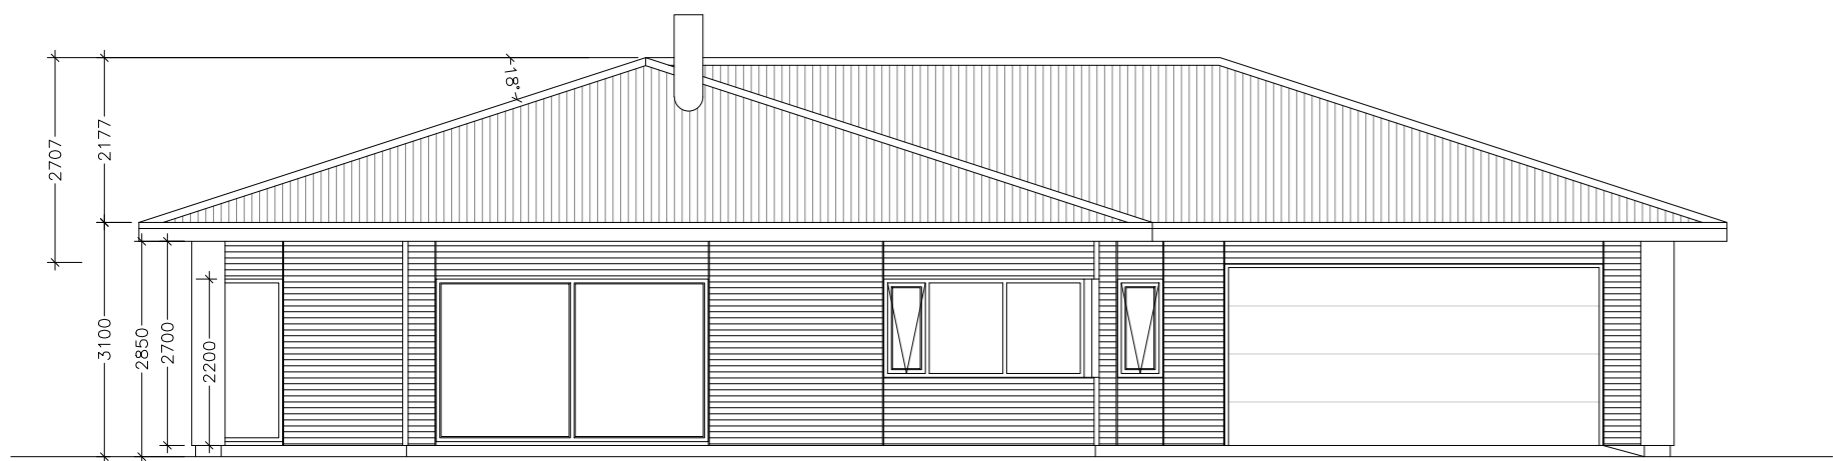

Snið A-A
1:100

Ásýnd suður
1:100

Ásýnd vestur
1:100

Ásýnd norður
1:100

Ásýnd austur
1:100

LÝSING

C	C	SHS	00/00/22
B	B	SHS	00/00/22
A	A	SHS	00/00/22
BRE:	LÝSING:	AF:	DAGS:
STABA:		Nýbygging	

Steindór Hinrik Stefánsson
kt.0510695019
Hátún 5, 735 Eskifjörður
+3544761188
+3548476091
steindor.hinrik@gmail.com

VERKKAUPI: Erna Ragnhildur Gísladóttir
kt:191174-5429
Kirkjubraut 7
780 Höfn

TEIKNAD AF: Steindór Hinrik Stefánsson
Arkitekt FAÍ

STADUR: Svínafell

TITILL: Útlit og snið

MÁL Á A2: 1:100	DAGS: 01.11.2022	TEIKNAD AF: SHS	ATHUGAD: SHS
VERKEFNI NR: 2022-8	TEIKNING NR: A2/01A	YFIRFARID: -	