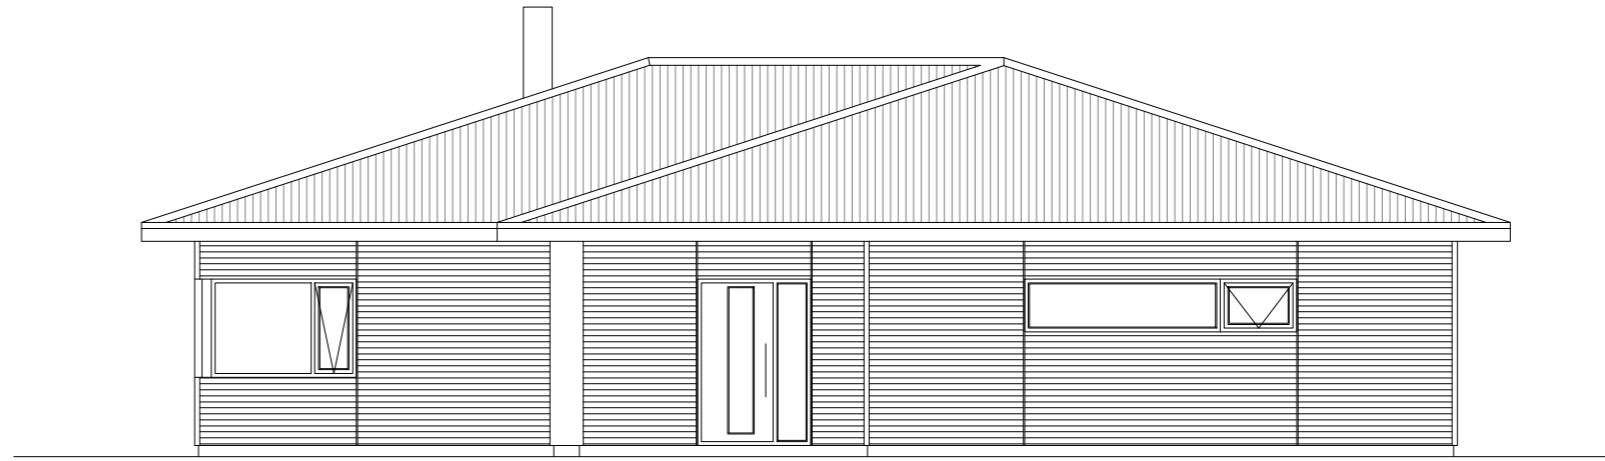

Snið A-A
1:100

Ásýnd suður
1:100

Ásýnd vestur
1:100

Ásýnd norður
1:100

Ásýnd austur
1:100

LÝSING

C	C	SHS	00/00/22
B	B	SHS	00/00/22
A	A	SHS	00/00/22
BRE:	LÝSING:	AF:	DAGS:
STABA:		Nýbygging	

Steindór Hinrik Stefánsson
kt.0510695019
Hátún 5, 735 Eskifjörður
+3544761188
+3548476091
steindor.hinrik@gmail.com

VERKKAUPI: Erna Ragnhildur Gísladóttir
kt:191174-5429
Kirkjubraut 7
780 Höfn

TEIKNAD AF: Steindór Hinrik Stefánsson
Arkitekt FAÍ

STADUR: Svínafell

TITILL: Útlit og snið

MÁL Á A2: 1:100	DAGS: 01.11.2022	TEIKNAD AF: SHS	ATHUGAD: SHS
VERKEFNI NR: 2022-8	TEIKNING NR: A2/01A	YFIRFARID: -	