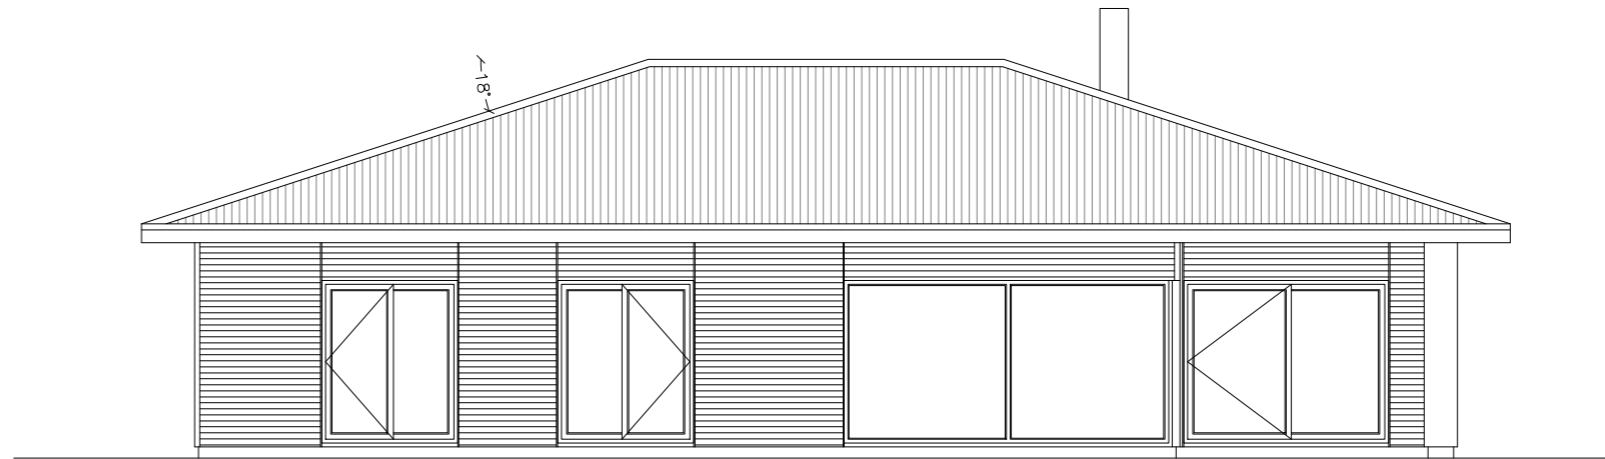

Snið A-A
1:100

Ásýnd suður
1:100

Ásýnd vestur
1:100

Ásýnd norður
1:100

Ásýnd austur
1:100

LÝSING

C	C	SHS	00/00/22
B	B	SHS	00/00/22
A	A	SHS	00/00/22
BRE:	LÝSING:	AF:	DAGS:
STABA:		Nýbygging	

Steindór Hinrik Stefánsson
kt.0510695019
Hátún 5, 735 Eskifjörður
+3544761188
+3548476091
steindor.hinrik@gmail.com

VERKKAUPI: Erna Ragnhildur Gísladóttir
kt:191174-5429
Kirkjubraut 7
780 Höfn

TEIKNAD AF: Steindór Hinrik Stefánsson
Arkitekt FAÍ

STADUR: Svínafell

TITILL: Útlit og snið

MÁL Á A2: 1:100	DAGS: 01.11.2022	TEIKNAD AF: SHS	ATHUGAD: SHS
VERKEFNI NR: 2022-8	TEIKNING NR: A2/01A	YFIRFARID: -	